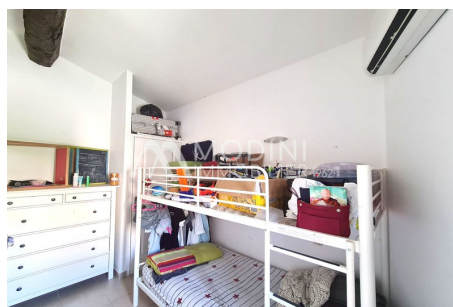

Agence Immobilière Modini - Le Splendid Azur - BP 61 - 83120 Sainte-Maxime
Tél: 33 (0)4 94 55 71 00 - info@immodini.com - www.immodini.com

Carte professionnelle CPI 8304 2018 000 030 634 - RCS Fréjus 422695460 - Document non contractuel